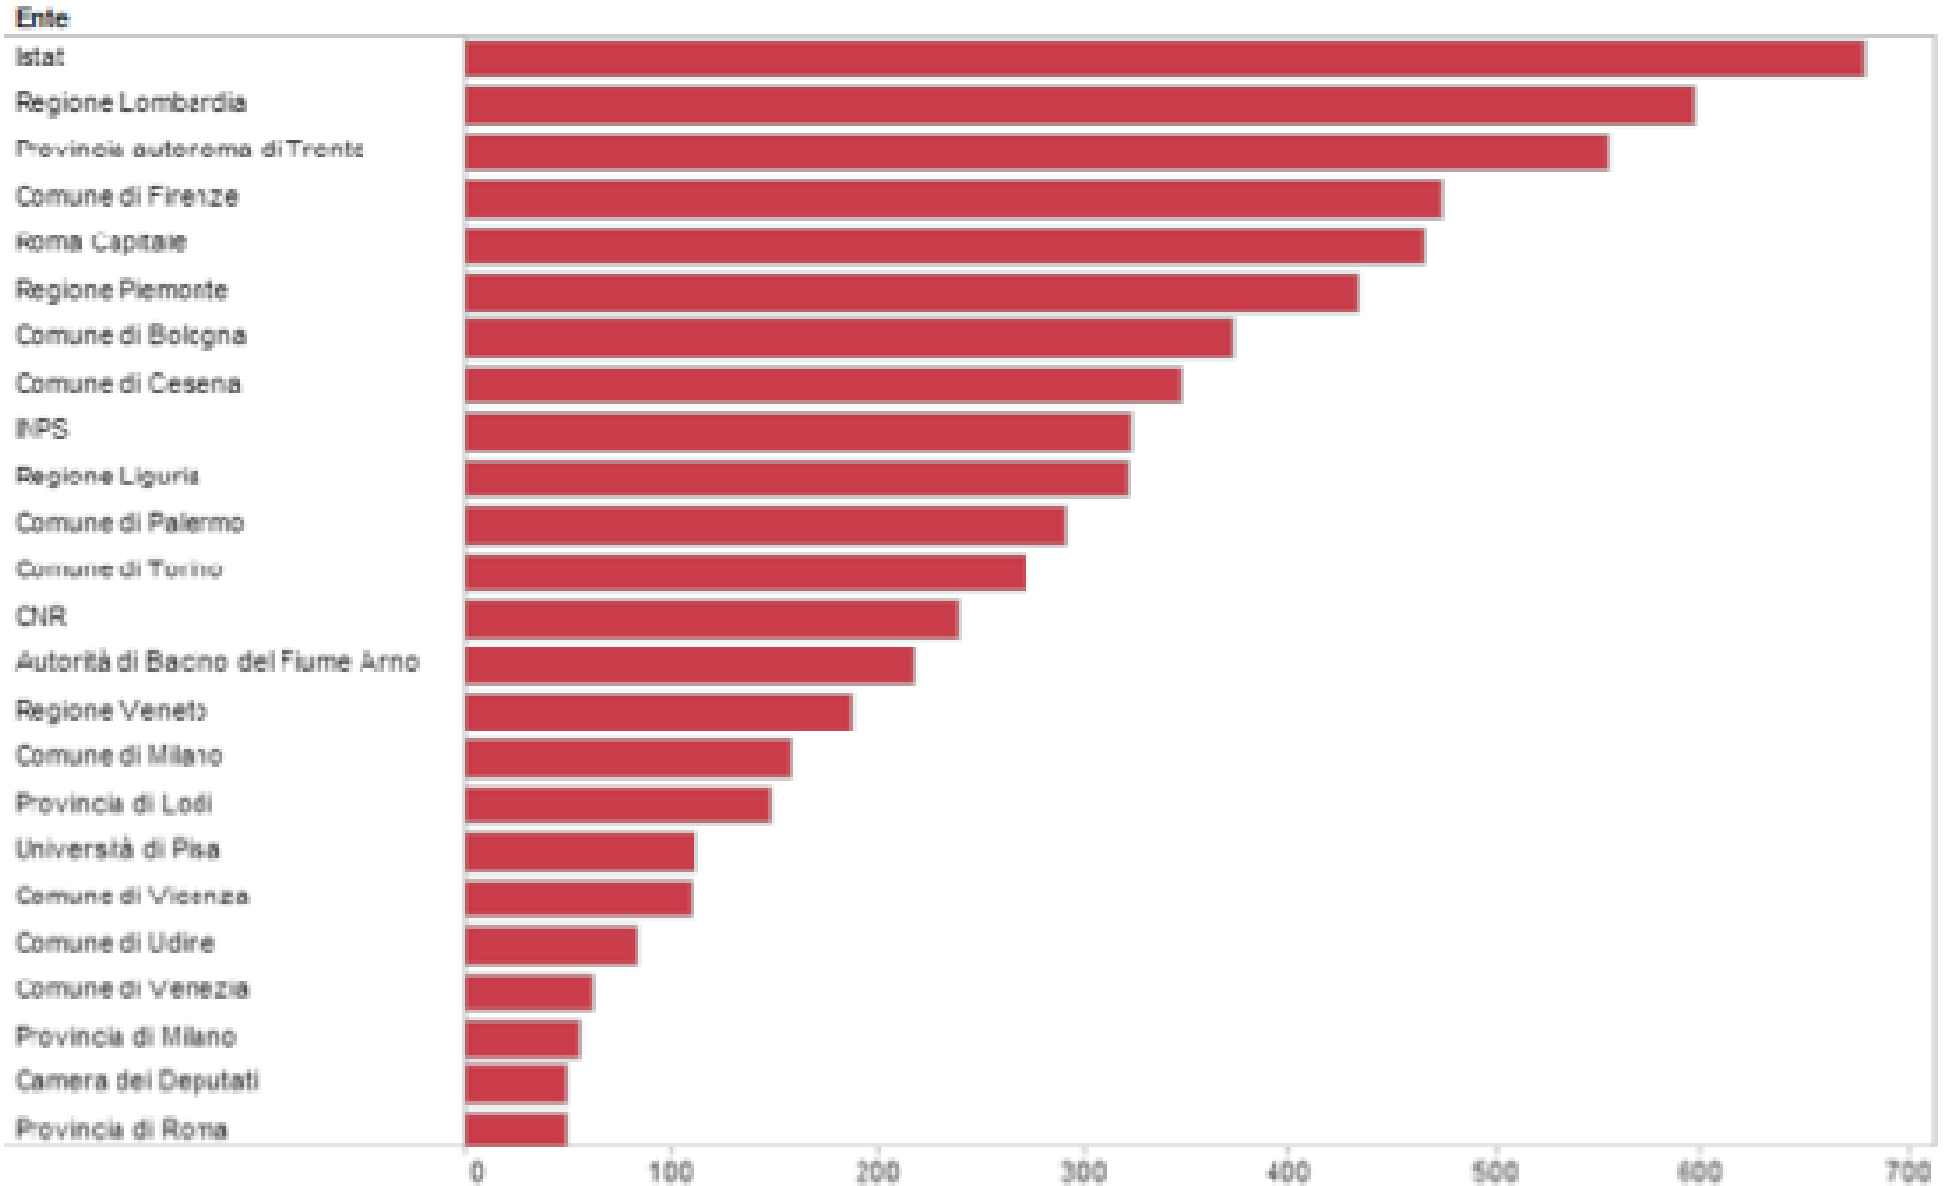

Open Government Data in Italia